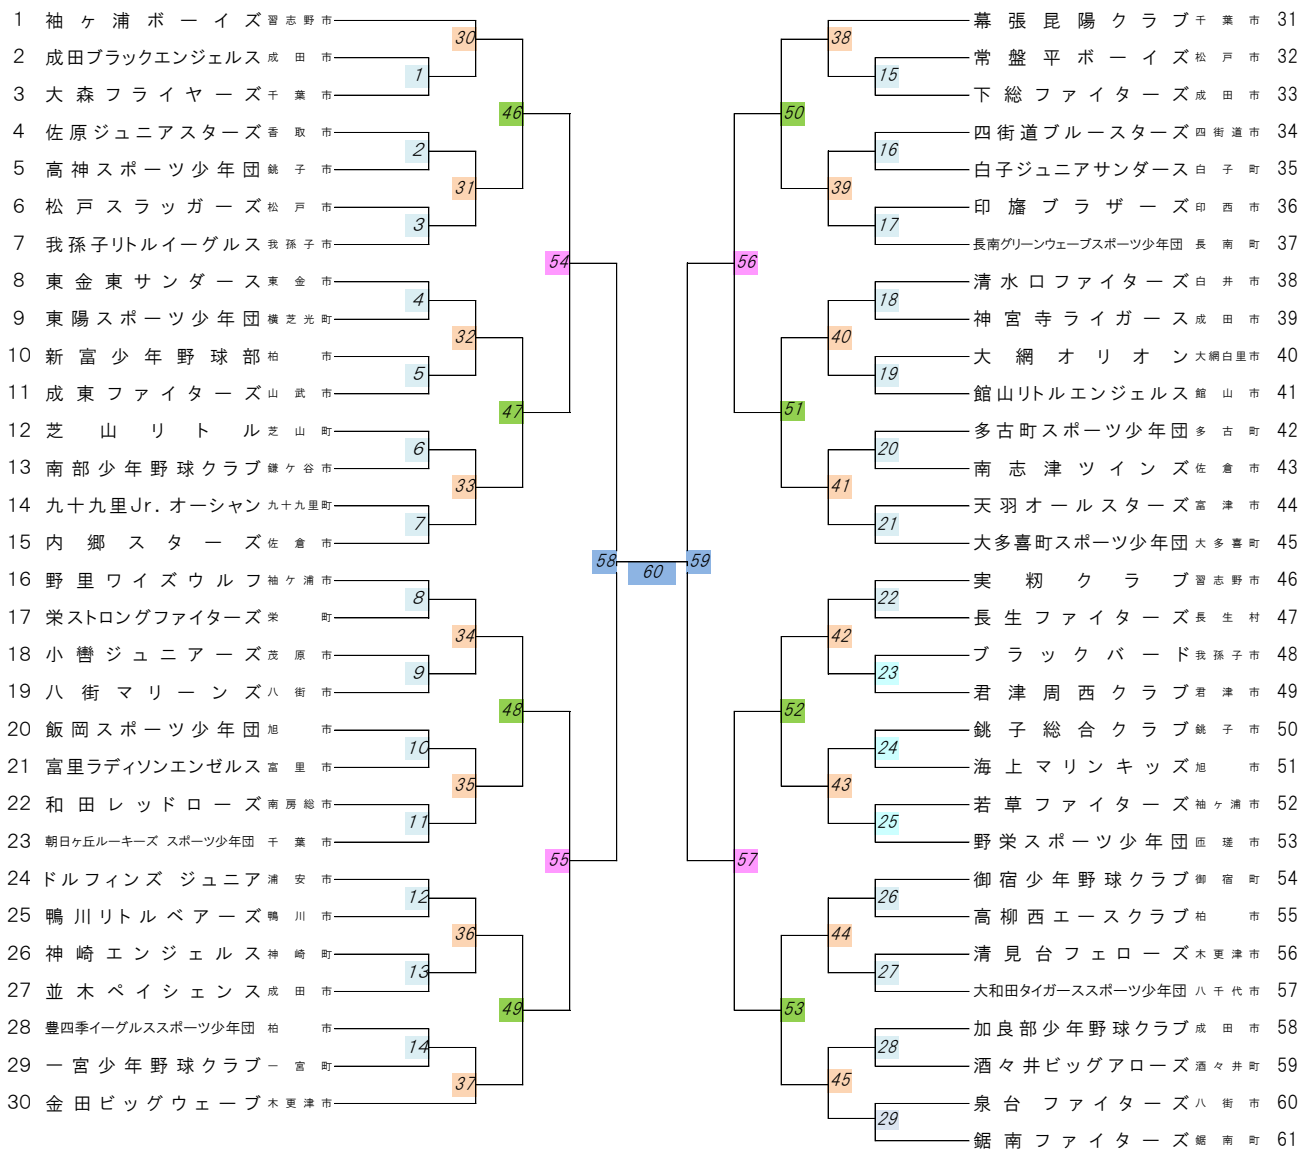

審判割当も御確認ください。

第36回千葉県スポーツ少年団軟式野球交流大会 組合表

【小学生の部】

5月11日終了後、5月17、18日の日程が変更される場合があります。

No.	月日	時刻	会場	No.	月日	時刻	会場	No.	月日	時刻	会場	No.	月日	時刻	会場
1	5/10	10:00	成田クリーンヒル球場	17	5/10	14:00	下総フレンドリーパーク	33	5/11	11:00	ナスバスタジアム	49			
2	5/10	12:00	成田クリーンヒル球場	18	5/10	10:00	八生スポーツ広場	34	5/11	9:00	北羽鳥多目的多目的	50			
3	5/10	14:00	成田クリーンヒル球場	19	5/10	12:00	八生スポーツ広場	35	5/11	11:00	北羽鳥多目的多目的	51			
4	5/10	10:00	ナスバスタジアム	20	5/10	14:00	八生スポーツ広場	36	5/11	9:00	北羽鳥多目的野球場	52			
5	5/10	12:00	ナスバスタジアム	21	5/10	10:00	北羽鳥多目的野球場	37	5/11	11:00	北羽鳥多目的野球場	53			
6	5/10	14:00	ナスバスタジアム	22	5/10	12:00	北羽鳥多目的野球場	38	5/11	9:00	下総フレンドリーパーク	54			
7	5/10	10:00	中郷スポーツ広場	23	5/10	14:00	北羽鳥多目的野球場	39	5/11	11:00	下総フレンドリーパーク	55			
8	5/10	12:00	中郷スポーツ広場	24	5/10	10:00	遠山スポーツ広場	40	5/11	9:00	八生スポーツ広場	56			
9	5/10	14:00	中郷スポーツ広場	25	5/10	12:00	遠山スポーツ広場	41	5/11	11:00	八生スポーツ広場	57			
10	5/10	10:00	久住スポーツ広場	26	5/10	14:00	遠山スポーツ広場	42	5/11	9:00	遠山スポーツ広場	58			
11	5/10	12:00	久住スポーツ広場	27	5/10	10:00	豊住第1スポーツ広場	43	5/11	11:00	遠山スポーツ広場	59			
12	5/10	14:00	久住スポーツ広場	28	5/10	12:00	豊住第1スポーツ広場	44	5/11	9:00	豊住第1スポーツ広場	60			
13	5/10	10:00	北羽鳥多目的多目的	29	5/10	14:00	豊住第1スポーツ広場	45	5/11	11:00	豊住第1スポーツ広場	61			
14	5/10	12:00	北羽鳥多目的多目的	30	5/11	9:00	成田クリーンヒル球場	46				62			
15	5/10	10:00	下総フレンドリーパーク	31	5/11	11:00	成田クリーンヒル球場	47				63			
16	5/10	12:00	下総フレンドリーパーク	32	5/11	9:00	ナスバスタジアム	48				64